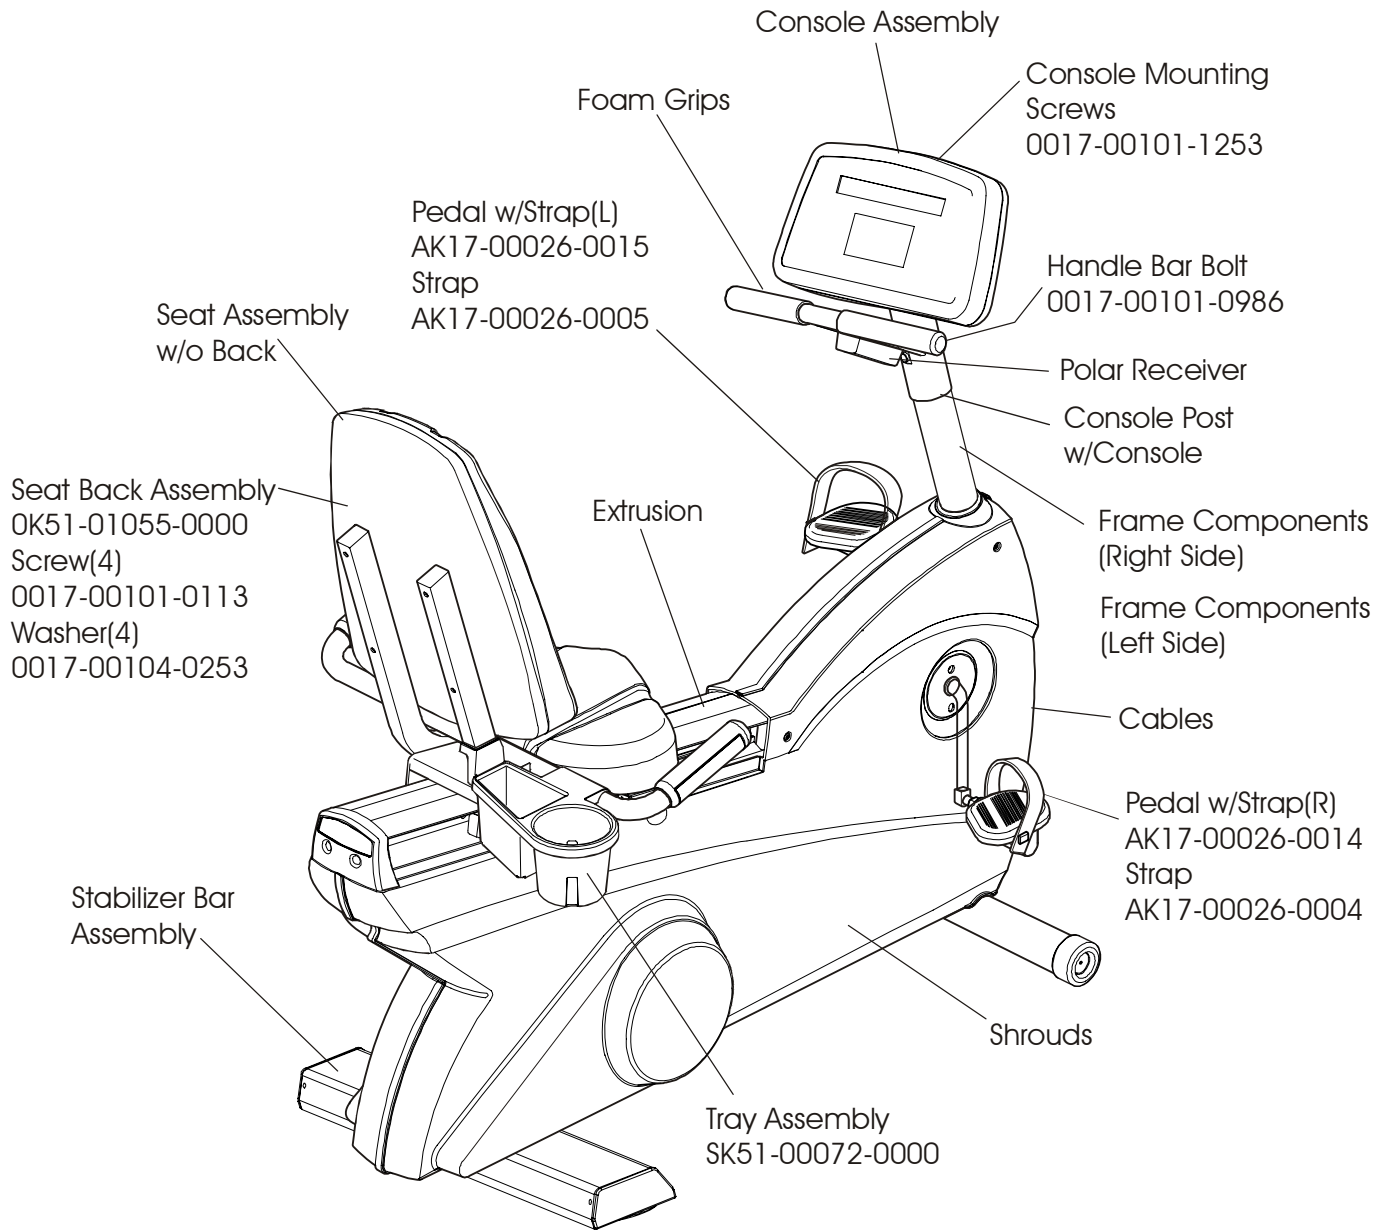

**LC95 Recumbent
General Assembly**

LC95R-0100-30

DESCRIPTION	PART NUMBER
Installation Instructions	M051-00K20-B155
Operation Manual	M051-00K20-B125
Service Manual	M051-00K51-D008
Bag Assembly	AK51-00017-0000

Rev. 06/22/05

LC95 Recumbent Console Overlay

LC95R-0100-30

Display Console

- SK51-00087-0001(R) Eng/Met
- SK51-00087-0003 Ger/Met - R&R only
- AK51-00087-0004 Spn/Eur - R&R only
- AK51-00087-0005 Spn/Met - R&R only
- AK51-00087-0006 Jap/Met - R&R only
- AK51-00087-0007 Frn/Eur
- AK51-00087-0008 Itl/Met - R&R only
- AK51-00087-0009 Dut/Met - R&R only

Screw(4)
0017-00101-1250

Console Case (Black)
OK36-01187-0008

Screw
0017-00101-0393

Battery Cover
OK36-01035-0006

Screw
0017-00101-0823 (4)

**LC95 Recumbent
Final Frame Assembly – Right Side**

LC95R-0100-30

**LC95 Recumbent
Stabilizer Bar Assembly**

LC95R-0100-30

**LC95 Recumbent
Seat Assembly SK51-00011-0000**

LC95R-0100-30

**LC95 Recumbent
Seat Lock Assembly – AK51-00053-0000**

LC95R-0100-30

**LC95 Recumbent
Pulley Clutch Assembly**